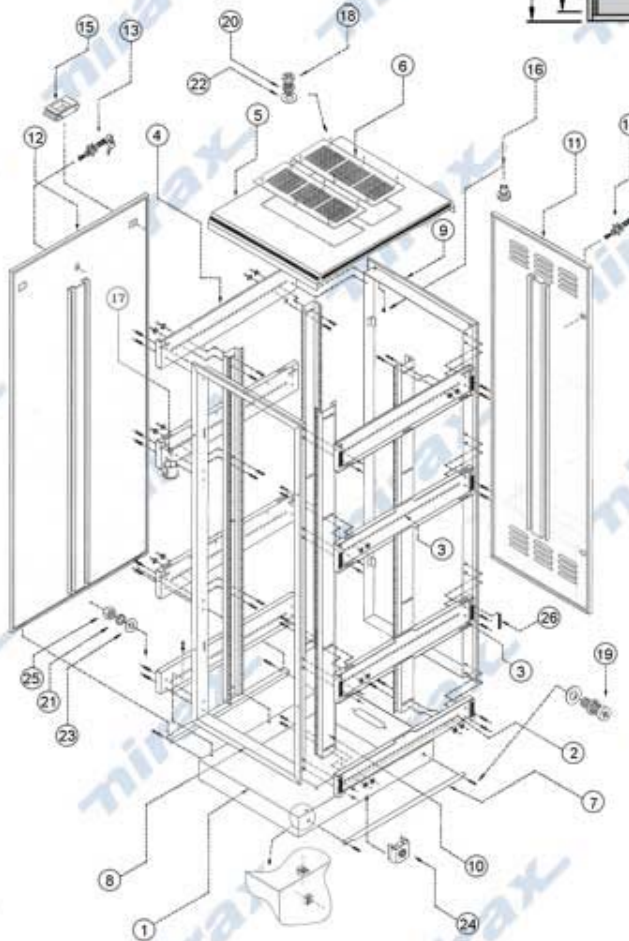

**19" CABINET RACK SYSTEMS**

**MODELS SPECIFICATION :**

**1. RACK SYSTEM**

MODEL	HO (mm)	HI (mm)	WO (mm)	DO (mm)	UNIT
NR 6020	1054	908	600	600	20 U
NR 6027	1365	1219	600	600	27 U
NR 6036	1765	1619	600	600	36 U
NR 8020	1054	908	600	800	20 U
NR 8027	1365	1219	600	800	27 U
NR 8036	1765	1619	600	800	36 U
NR 8042	2032	1886	600	800	42 U
NR 8045	2166	2020	600	800	45 U
NR 10042	2032	1886	600	1000	42 U
NR 10045	2166	2020	600	1000	45 U

**2. WALLMOUNT**

MODEL	HO (mm)	HI (mm)	WO (mm)	DO1 (mm)	DO2 (mm)	UNIT
WMR 4508	413	356	600	150	300	08 U
WMR 4815	722	666	600	150	300	15 U

1U = 1,75 inches = 44,45 mm

**ITEM FOR STANDART MODEL :**

- 01. Bottom Frame ( 2 Pcs )
- 02. Bottom Plate ( 2 Pcs )
- 03. Bottom Grille ( 1 Pcs )
- 04. Horizontal Post ( 6 Pcs )
- 05. Top Frame ( 2 Pcs )
- 06. Roof Panel ( 1 Pcs )
- 07. Top Plate ( 2 Pcs )
- 08. Slide Latch Bracket ( 4 Pcs )
- 09. Vertical Mounting ( 4 Pcs )
- 10. Middle Vertical Mounting ( 2 Pcs )
- 11. Front Frame ( 1 Pcs )
- 12. Back Frame ( 1 Pcs )
- 13. Back Door ( 1 Pcs )
- 14. Side Cover ( 2 Pcs )
- 15. Adjustable Foot