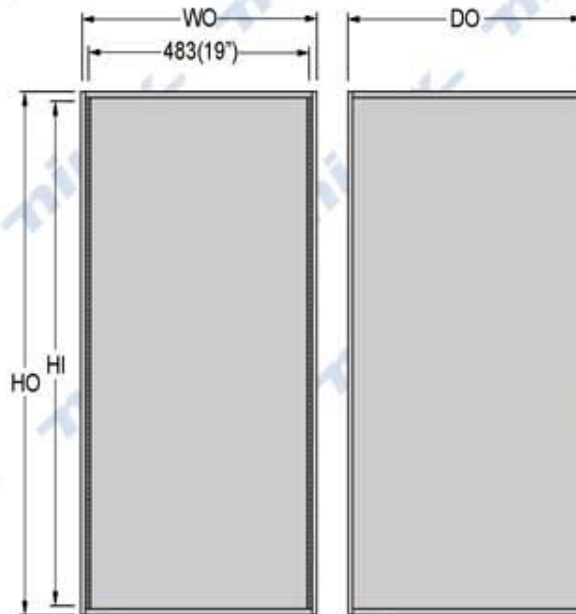

**19" CABINET RACK SYSTEMS**

**MODELS SPECIFICATION :**

**1. RACK SYSTEM**

MODEL	HO (mm)	HI (mm)	WO (mm)	DO (mm)	UNIT
NR 6020	1054	908	600	600	20 U
NR 6027	1365	1219	600	600	27 U
NR 6036	1765	1619	600	600	36 U
NR 8020	1054	908	600	800	20 U
NR 8027	1365	1219	600	800	27 U
NR 8036	1765	1619	600	800	36 U
NR 8042	2032	1886	600	800	42 U
NR 8045	2166	2020	600	800	45 U
NR 10042	2032	1886	600	1000	42 U
NR 10045	2166	2020	600	1000	45 U

**2. WALLMOUNT**

MODEL	HO (mm)	HI (mm)	WO (mm)	DO1 (mm)	DO2 (mm)	UNIT
WMR 4508	413	356	600	150	300	08 U
WMR 4815	722	666	600	150	300	15 U

1U = 1,75 inches = 44,45 mm

**ITEM FOR STANDART MODEL :**

- 01. Bottom Frame ( 2 Pcs )
- 02. Bottom Plate ( 2 Pcs )
- 03. Bottom Grille ( 1 Pcs )
- 04. Horizontal Post ( 6 Pcs )
- 05. Top Frame ( 2 Pcs )
- 06. Roof Panel ( 1 Pcs )
- 07. Top Plate ( 2 Pcs )
- 08. Slide Latch Bracket ( 4 Pcs )
- 09. Vertical Mounting ( 4 Pcs )
- 10. Middle Vertical Mounting ( 2 Pcs )
- 11. Front Frame ( 1 Pcs )
- 12. Back Frame ( 1 Pcs )
- 13. Back Door ( 1 Pcs )
- 14. Side Cover ( 2 Pcs )
- 15. Adjustable Foot